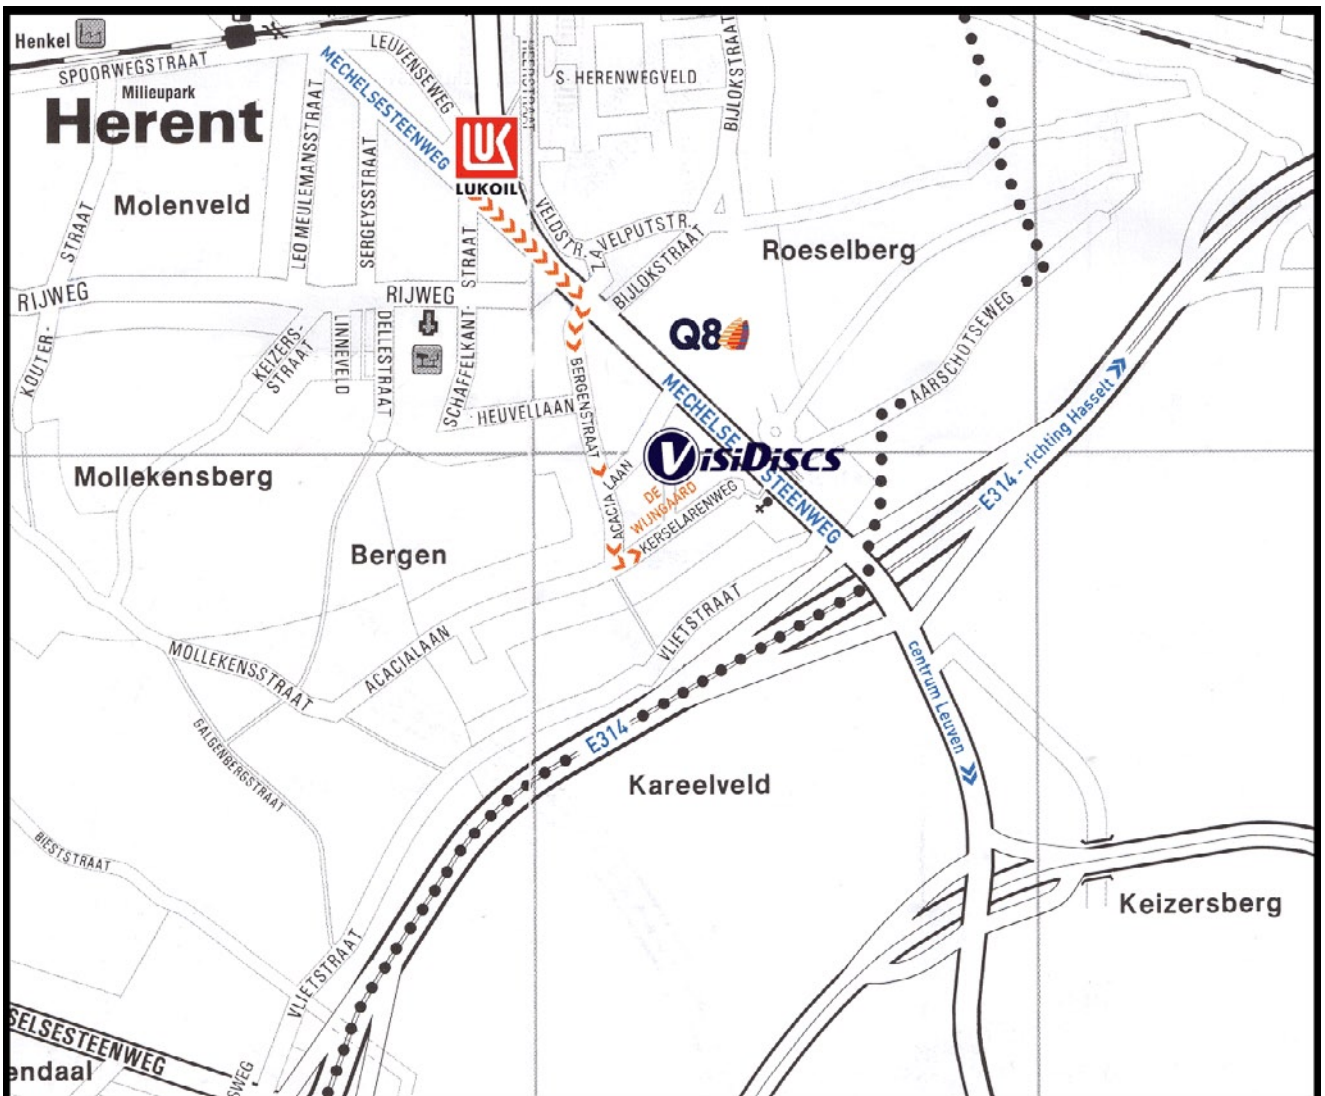

Komende vanuit Mechelen

Richting Leuven volgen tot na de spoorwegbrug. Aan de verkeerslichten rijdt u rechtdoor en na zo'n 100m (nog voor de 2de verkeerslichten) slaat u rechts de Bergenstraat in, Deze straat versmalt en mondt uit in de Acacialaan. Aan de volgende splitsing slaat u heel scherp af naar links (tussen 2 hagen: de Kerselarenweg). Na zowat 150 meter slaat u links de Wijngaard in waar u ons op het einde links van deze doodlopende straat vindt.

Komende vanuit Mechelen